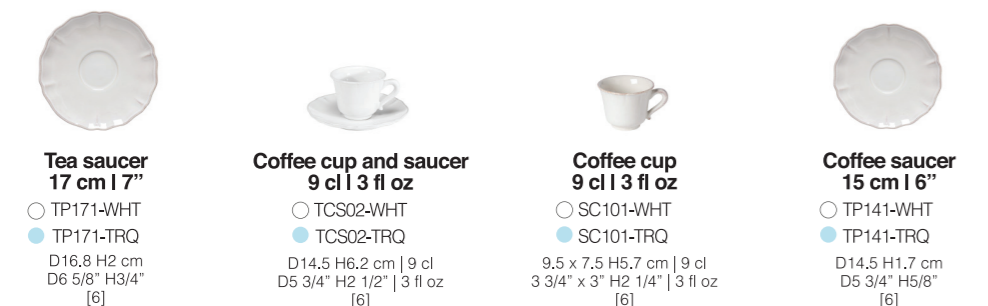

Round plate 30 cm | 12"
 ○ TP301-WHT
 ● TP301-TRQ
 D29,8 H2,9 cm
 D11 3/4" H1 1/8"
 [6]

Round plate 27 cm | 11"
 ○ TP273-WHT
 ● TP273-TRQ
 D27 H2,6 cm
 D10 5/8" H1"
 [6]

Deep round plate 25 cm | 10"
 ○ TP241-WHT
 ● TP241-TRQ
 D24,5 H3,9 cm | 63 cl
 D9 5/8" H1 1/2" | 21 1/4 fl oz
 [6]

Round plate 21 cm | 8"
 ○ TP213-WHT
 ● TP213-TRQ
 D21,4 H2,5 cm
 D8 3/8" H1"
 [6]

Round plate 17 cm | 7"
 ○ TP172-WHT
 ● TP172-TRQ
 D16,8 H2,3 cm
 D6 5/8" H7/8"
 [6]

Deep round plate 14 cm | 5"
 ○ TP142-WHT
 ● TP142-TRQ
 D13,5 H3,5 cm
 D5 3/8" H1 3/8"
 [6]

Low bowl 23 cm | 9"
 ○ TP231-WHT
 ● TP231-TRQ
 D23 H5,3 cm | 119 cl
 D9" H2 1/8" | 40 1/4 fl oz
 [6]

Bowl 16 cm | 6"
 ○ TS161-WHT
 ● TS161-TRQ
 D16,2 H8,2 cm | 77 cl
 D6 3/8" H3 1/4" | 26 fl oz
 [6]

Mug 32 cl | 11 fl oz
 ○ SC131-WHT
 ● SC131-TRQ
 13,6 x 9,9 H10,1 cm | 32 cl
 5 3/8" x 3 7/8" H4" | 10 7/8 fl oz
 [6]

Tea cup and saucer 22 cl | 8 fl oz
 ○ TCS01-WHT
 ● TCS01-TRQ
 D16,8 H7,3 cm | 22 cl
 D6 5/8" H2 7/8" | 7 1/2 fl oz
 [6]

Tea cup 22 cl | 8 fl oz
 ○ SC121-WHT
 ● SC121-TRQ
 12,1 x 9,7 H6,8 cm | 22 cl
 4 3/4" x 3 7/8" H2 5/8" | 7 1/2 fl oz
 [6]