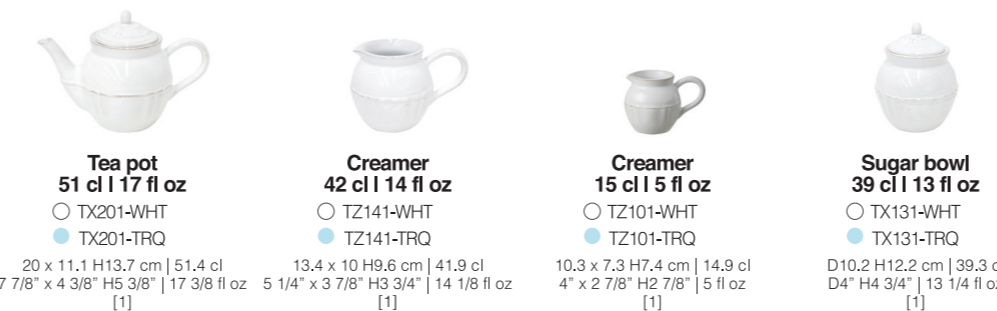

ALENTEJO COLLECTION