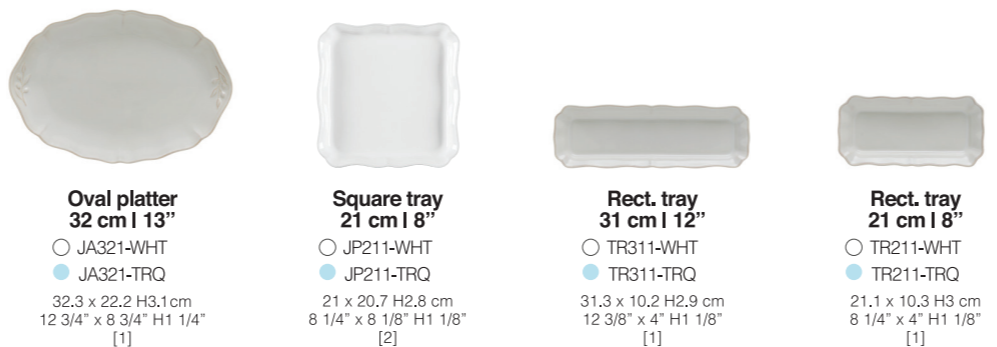

Tea pot 51 cl | 17 fl oz
○ TX201-WHT
● TX201-TRQ
20 x 11,1 H13,7 cm | 51,4 cl
7 7/8" x 4 3/8" H5 3/8" | 17 3/8 fl oz
[1]

Creamer 42 cl | 14 fl oz
○ TZ141-WHT
● TZ141-TRQ
13,4 x 10 H9,6 cm | 41,9 cl
5 1/4" x 3 7/8" H3 3/4" | 14 1/8 fl oz
[1]

Creamer 15 cl | 5 fl oz
○ TZ101-WHT
● TZ101-TRQ
10,3 x 7,3 H7,4 cm | 14,9 cl
4" x 2 7/8" H2 7/8" | 5 fl oz
[1]

Sugar bowl 39 cl | 13 fl oz
○ TX131-WHT
● TX131-TRQ
D10,2 H12,2 cm | 39,3 cl
D4" H4 3/4" | 13 1/4 fl oz
[1]

Oval platter 32 cm | 13"
○ JA321-WHT
● JA321-TRQ
32,3 x 22,2 H3,1 cm
12 3/4" x 8 3/4" H1 1/4"
[1]

Square tray 21 cm | 8"
○ JP211-WHT
● JP211-TRQ
21 x 20,7 H2,8 cm
8 1/4" x 8 1/8" H1 1/8"
[2]

Rect. tray 31 cm | 12"
○ TR311-WHT
● TR311-TRQ
31,3 x 10,2 H2,9 cm
12 3/8" x 4" H1 1/8"
[1]

Rect. tray 21 cm | 8"
○ TR211-WHT
● TR211-TRQ
21,1 x 10,3 H3 cm
8 1/4" x 4" H1 1/8"
[1]