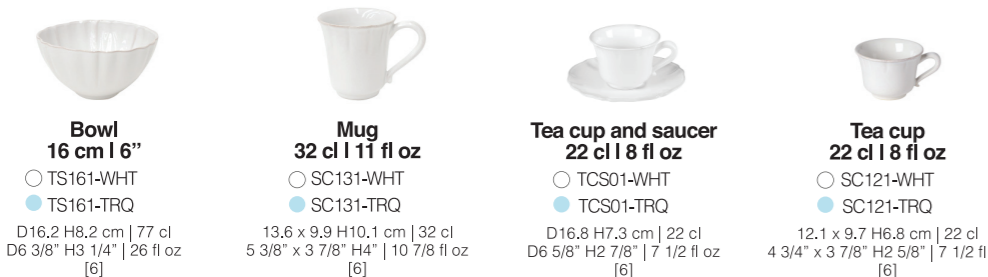

Bowl 16 cm | 6"
○ TS161-WHT
● TS161-TRQ
D16,2 H8,2 cm | 77 cl
D6 3/8" H3 1/4" | 26 fl oz
[6]

Mug 32 cl | 11 fl oz
○ SC131-WHT
● SC131-TRQ
13,6 x 9,9 H10,1 cm | 32 cl
5 3/8" x 3 7/8" H4" | 10 7/8 fl oz
[6]

Tea cup and saucer 22 cl | 8 fl oz
○ TCS01-WHT
● TCS01-TRQ
D16,8 H7,3 cm | 22 cl
D6 5/8" H2 7/8" | 7 1/2 fl oz
[6]

Tea cup 22 cl | 8 fl oz
○ SC121-WHT
● SC121-TRQ
12,1 x 9,7 H6,8 cm | 22 cl
4 3/4" x 3 7/8" H2 5/8" | 7 1/2 fl oz
[6]