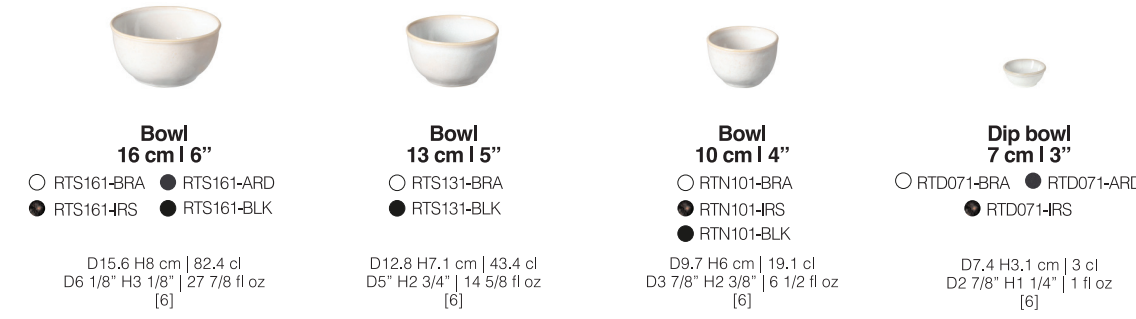

RODA COLLECTION

Bowl 16 cm | 6"
○ RTS161-BRA ● RTS161-ARD
● RTS161-IRS ● RTS161-BLK
D15,6 H8 cm | 82,4 cl | D6 1/8" H3 1/8" | 27 7/8 fl oz [6]

Bowl 13 cm | 5"
○ RTS131-BRA
● RTS131-BLK
D12,8 H7,1 cm | 43,4 cl | D5" H2 3/4" | 14 5/8 fl oz [6]

Bowl 10 cm | 4"
○ RTN101-BRA
● RTN101-IRS
● RTN101-BLK
D9,7 H6 cm | 19,1 cl | D3 7/8" H2 3/8" | 6 1/2 fl oz [6]

Dip bowl 7 cm | 3"
○ RTD071-BRA ● RTD071-ARD
● RTD071-IRS
D7,4 H3,1 cm | 3 cl | D2 7/8" H1 1/4" | 1 fl oz [6]