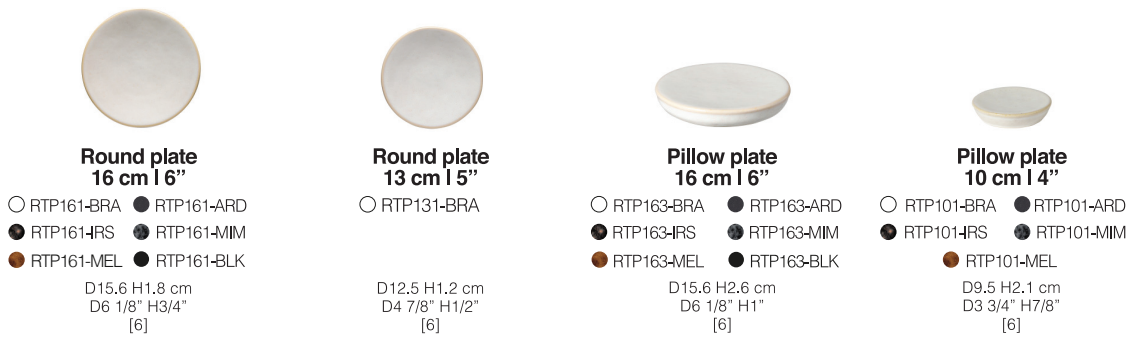

Round plate 28 cm | 11"
○ RTP281-BRA ● RTP281-ARD
● RTP281-IRS ● RTP281-MIM
● RTP281-MEL
D27,7 H2 cm | D10 7/8" H3/4" [6]

Round plate 25 cm | 10"
○ RTP251-BRA
D24,5 H2 cm | D9 5/8" H3/4" [6]

Round plate 22 cm | 9"
○ RTP221-BRA ● RTP221-ARD
● RTP221-IRS ● RTP221-MIM
● RTP221-MEL
D21,9 H2,1 cm | D8 5/8" H7/8" [6]

Round plate 19 cm | 7"
○ RTP191-BRA
D18,7 H2 cm | D7 3/8" H3/4" [6]