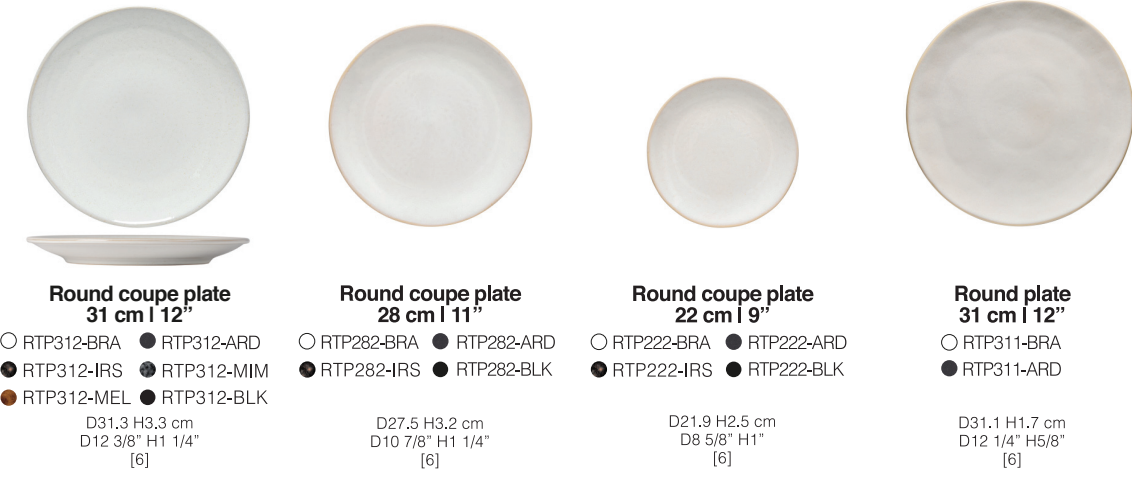

RODA COLLECTION