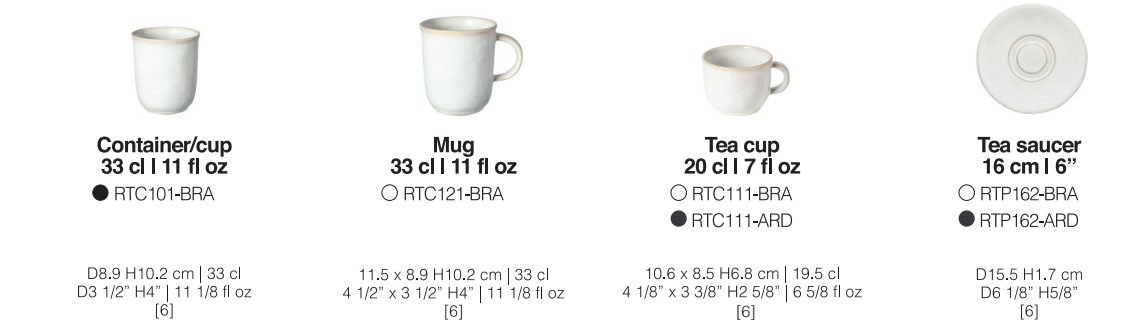

Container/cup 33 cl | 11 fl oz
● RTC101-BRA
D8,9 H10,2 cm | 33 cl | D3 1/2" H4" | 11 1/8 fl oz [6]

Mug 33 cl | 11 fl oz
○ RTC121-BRA
11,5 x 8,9 H10,2 cm | 33 cl | 4 1/2" x 3 1/2" H4" | 11 1/8 fl oz [6]

Tea cup 20 cl | 7 fl oz
○ RTC111-BRA
● RTC111-ARD
10,6 x 8,5 H6,8 cm | 19,5 cl | 4 1/8" x 3 3/8" H2 5/8" | 6 5/8 fl oz [6]

Tea saucer 16 cm | 6"
○ RTP162-BRA
● RTP162-ARD
D15,5 H1,7 cm | D6 1/8" H5/8" [6]