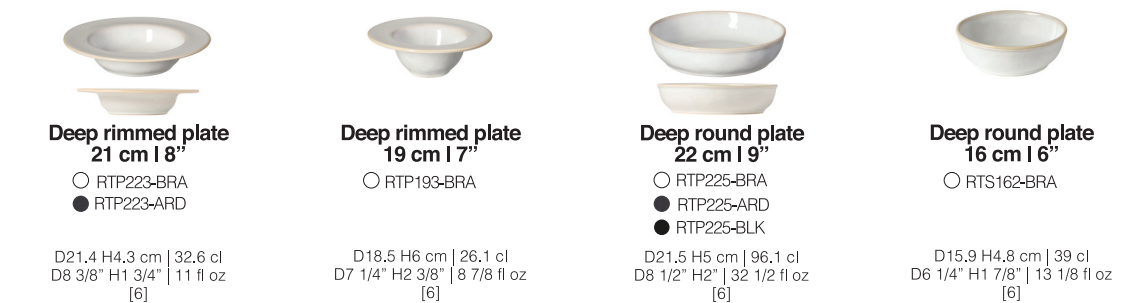

Round plate 16 cm | 6"
○ RTP161-BRA ● RTP161-ARD
● RTP161-IRS ● RTP161-MIM
● RTP161-MEL ● RTP161-BLK
D15,6 H1,8 cm | D6 1/8" H3/4" [6]

Round plate 13 cm | 5"
○ RTP131-BRA
D12,5 H1,2 cm | D4 7/8" H1/2" [6]

Pillow plate 16 cm | 6"
○ RTP163-BRA ● RTP163-ARD
● RTP163-IRS ● RTP163-MIM
● RTP163-MEL ● RTP163-BLK
D15,6 H2,6 cm | D6 1/8" H1" [6]

Pillow plate 10 cm | 4"
○ RTP101-BRA ● RTP101-ARD
● RTP101-IRS ● RTP101-MIM
● RTP101-MEL
D9,5 H2,1 cm | D3 3/4" H7/8" [6]

Deep rimmed plate 21 cm | 8"
○ RTP223-BRA
● RTP223-ARD
D21,4 H4,3 cm | 32,6 cl | D8 3/8" H1 3/4" | 11 fl oz [6]

Deep rimmed plate 19 cm | 7"
○ RTP193-BRA
D18,5 H6 cm | 26,1 cl | D7 1/4" H2 3/8" | 8 7/8 fl oz [6]

Deep round plate 22 cm | 9"
○ RTP225-BRA ● RTP225-ARD
● RTP225-BLK
D21,5 H5 cm | 96,1 cl | D8 1/2" H2" | 32 1/2 fl oz [6]

Deep round plate 16 cm | 6"
○ RTP162-BRA
D15,9 H4,8 cm | 39 cl | D6 1/4" H1 7/8" | 13 1/8 fl oz [6]